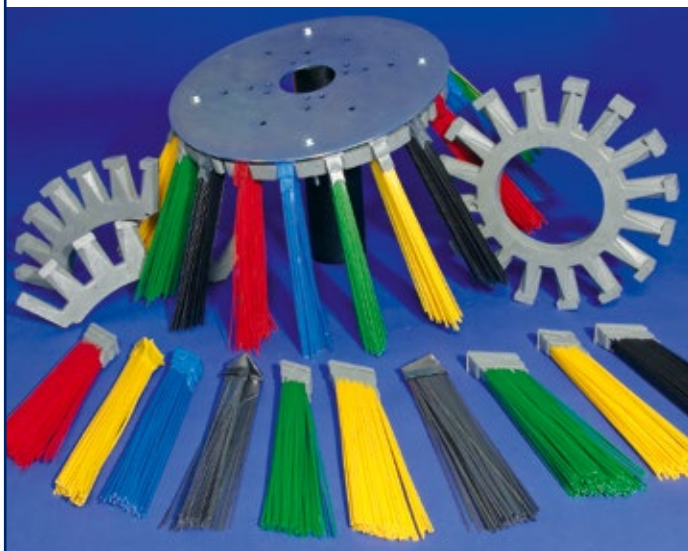

Cepillos Laterales Turboline™

La revolución para su barredora

Turboline™ es un cepillo lateral que está formado por platos plásticos que permiten la adaptación de mechas de cepillo intercambiables. Turboline™ le ofrece todo aquello que usted espera de un cepillo lateral. La calidad de cepillado de las mechas intercambiables es mejor a la de los cepillos convencionales. La vida útil de los cepillos Turboline™ es del doble respecto a la de los cepillos convencionales, gracias a la calidad del material utilizado, a la mayor densidad con la que están fabricadas las mechas y su disposición especial de montaje en los platos.

Las mechas intercambiables permiten cambiar los cepillos gastados de forma rápida, práctica y con poco esfuerzo. El plato permanece en la barredora no siendo necesaria su sustitución ni pagar un nuevo plato cada vez que se sustituye un cepillo.

Las mechas intercambiables están fabricadas con polipropileno de diferentes diámetros y pueden ser combinadas entre sí, de forma que le aporten el resultado de barrido que usted desee para cada tipo de superficie a limpiar.

Como todos los productos Ecoline™, la línea Turboline™ incluye beneficios para el medio ambiente. Las mechas intercambiables se empaquetan compactas en cajas de cartón. Los recambios de mechas intercambiables le ayudarán a ahorrar más de un 80% en costes de empaquetado, almacenaje y transporte. Su empaquetado preserva la calidad de las mechas. Este empaquetado compacto permite llevar juegos de recambio en la cabina de la barredora que pueden ser cambiados durante las tareas de limpieza sin necesidad de desplazarse hasta el taller. Usted podrá cambiar las mechas gastadas en cualquier lugar !