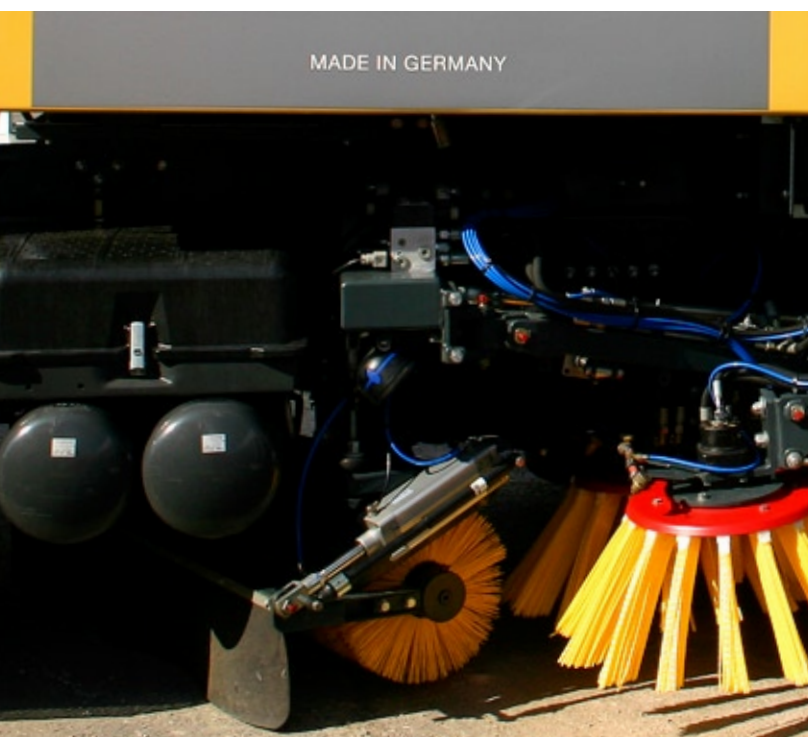

Ecoline™

Un environnement propre

Les matériaux et structures de tous les produits Ecoline™ ont été choisis de façon à réduire les déchets et accroître le recyclage. Les brosses entièrement en plastique peuvent être mises au rebut sur un point de collecte pour recyclage. La matière première regranulée ainsi obtenue peut être utilisée pour la fabrication de nouveaux produits. Grâce à son pouvoir calorifique élevé, le polypropylène permet de générer de l'énergie thermique par incinération avec les déchets. Les brosses entièrement en métal peuvent être recyclées avec les autres métaux.

La majorité des brosses utilisées finissant à la décharge, certains pays ont mis en place une taxe spéciale sur les déchets. La préservation de notre environnement ne se limite pas seulement à l'utilisation de sources d'énergie renouvelables ou à l'échange de droits d'émission. Les choix de chacun de nous comptent. C'est ce que l'on appelle le développement durable. Avez-vous déjà expérimenté la différence entre une brosse conventionnelle et une brosse Ecoline™ ? Préservez la nature, votre porte-monnaie et vous-même. **EXPÉRIMENTEZ LA DIFFÉRENCE !**